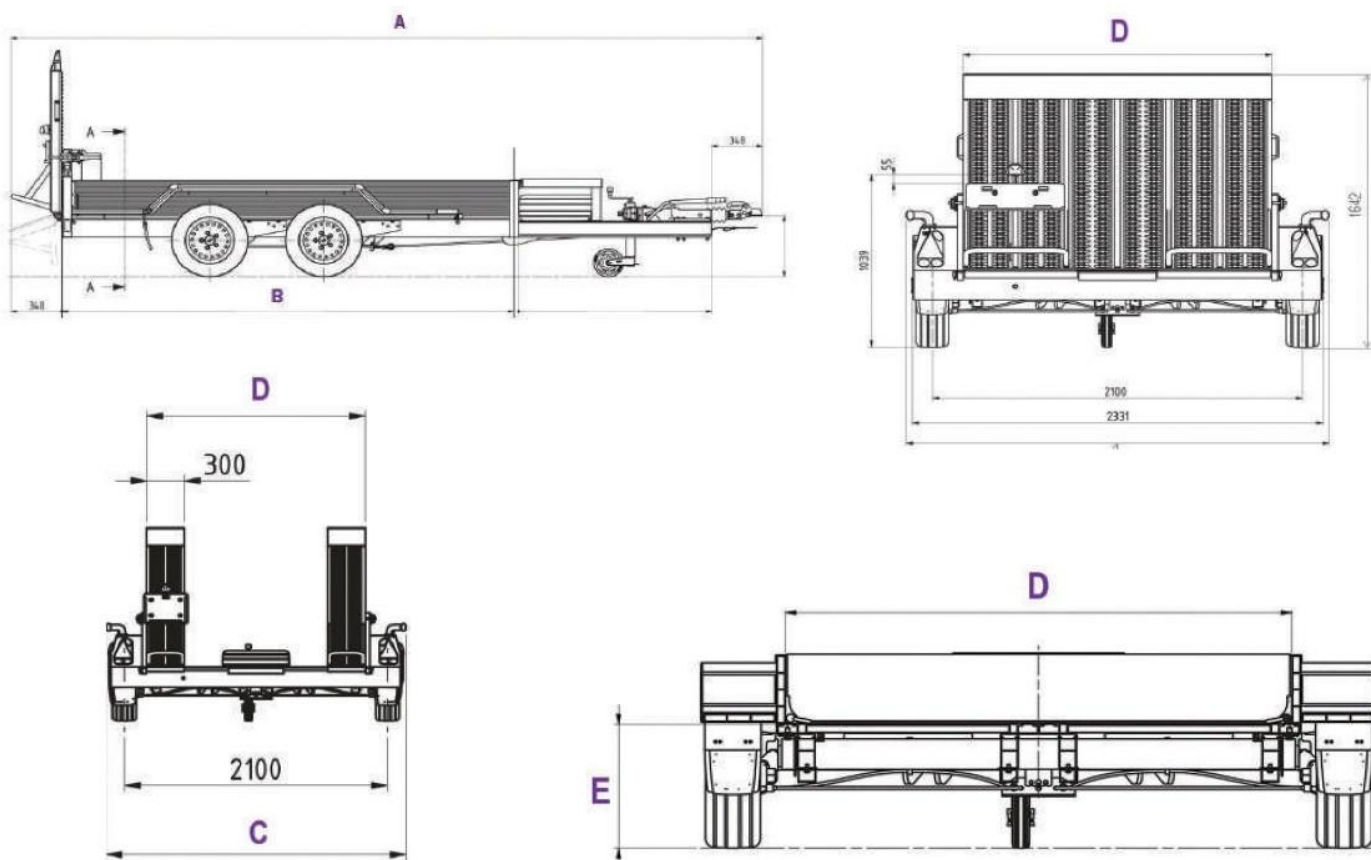

Nowość w SERAFIN-MASZINY !!!

Przyczepa lekka FLY 35

Dane techniczne	FLY 35 - lekka
Całkowita długość A	5150 mm
Długość powierzchni ładunkowej B	3125 mm
Całkowita szerokość C	2400 mm
Szerokość powierzchni ładunkowej D	1796 mm
Całkowita waga kg	3500 kg
Waga własna kg	560 kg
Maksymalna ładowność kg	2940 kg
Wysokość podłogi mm F	+/- 440 mm
Hamulce	Mechaniczne
Koło zapasowe	Opcja
Najazdy – rampy	2 sztuki
Dodatkowy podest na dyszlu	Standard
Opony	185/60R12C104N
Błotniki	Plastikowe