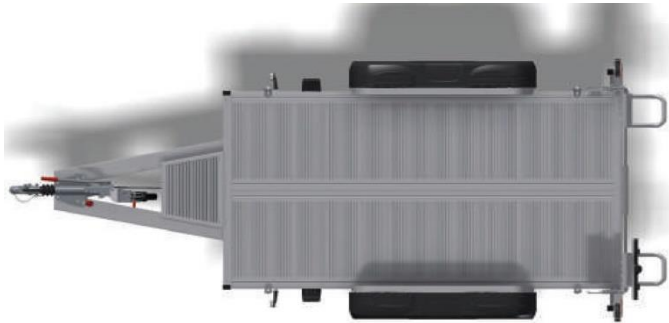

Nowość w SERAFIN-MASZINY !!!

Przyczepa lekka FLY 35

Dane techniczne	FLY 35 - lekka
Całkowita długość A	5150 mm
Długość powierzchni ładunkowej B	3125 mm
Całkowita szerokość C	2400 mm
Szerokość powierzchni ładunkowej D	1796 mm
Całkowita waga kg	3500 kg
Waga własna kg	560 kg
Maksymalna ładowność kg	2940 kg
Wysokość podłogi mm F	+/- 440 mm
Hamulce	Mechaniczne
Koło zapasowe	Opcja
Najazdy – rampy	2 sztuki
Dodatkowy podest na dyszlu	Standard
Opony	185/60R12C104N
Błotniki	Plastikowe