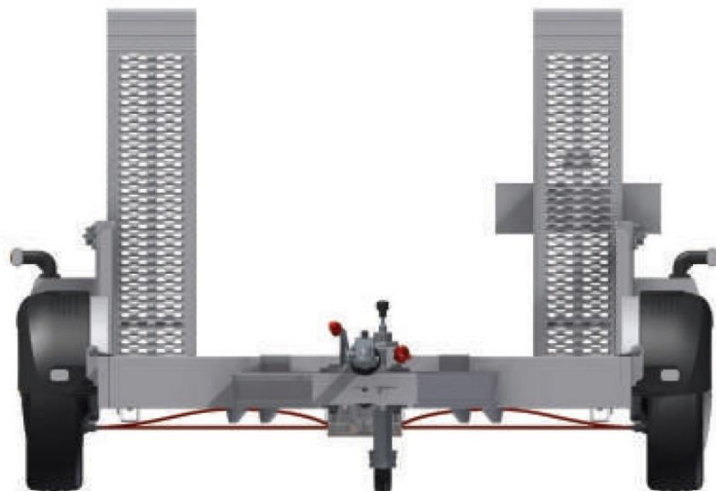

Nowość w SERAFIN-MASZINY !!!

Przyczepa lekka FLY 35

Dane techniczne	FLY 35 - lekka
Całkowita długość A	5150 mm
Długość powierzchni ładunkowej B	3125 mm
Całkowita szerokość C	2400 mm
Szerokość powierzchni ładunkowej D	1796 mm
Całkowita waga kg	3500 kg
Waga własna kg	560 kg
Maksymalna ładowność kg	2940 kg
Wysokość podłogi mm F	+/- 440 mm
Hamulce	Mechaniczne
Koło zapasowe	Opcja
Najazdy – rampy	2 sztuki
Dodatkowy podest na dyszlu	Standard
Opony	185/60R12C104N
Błotniki	Plastikowe